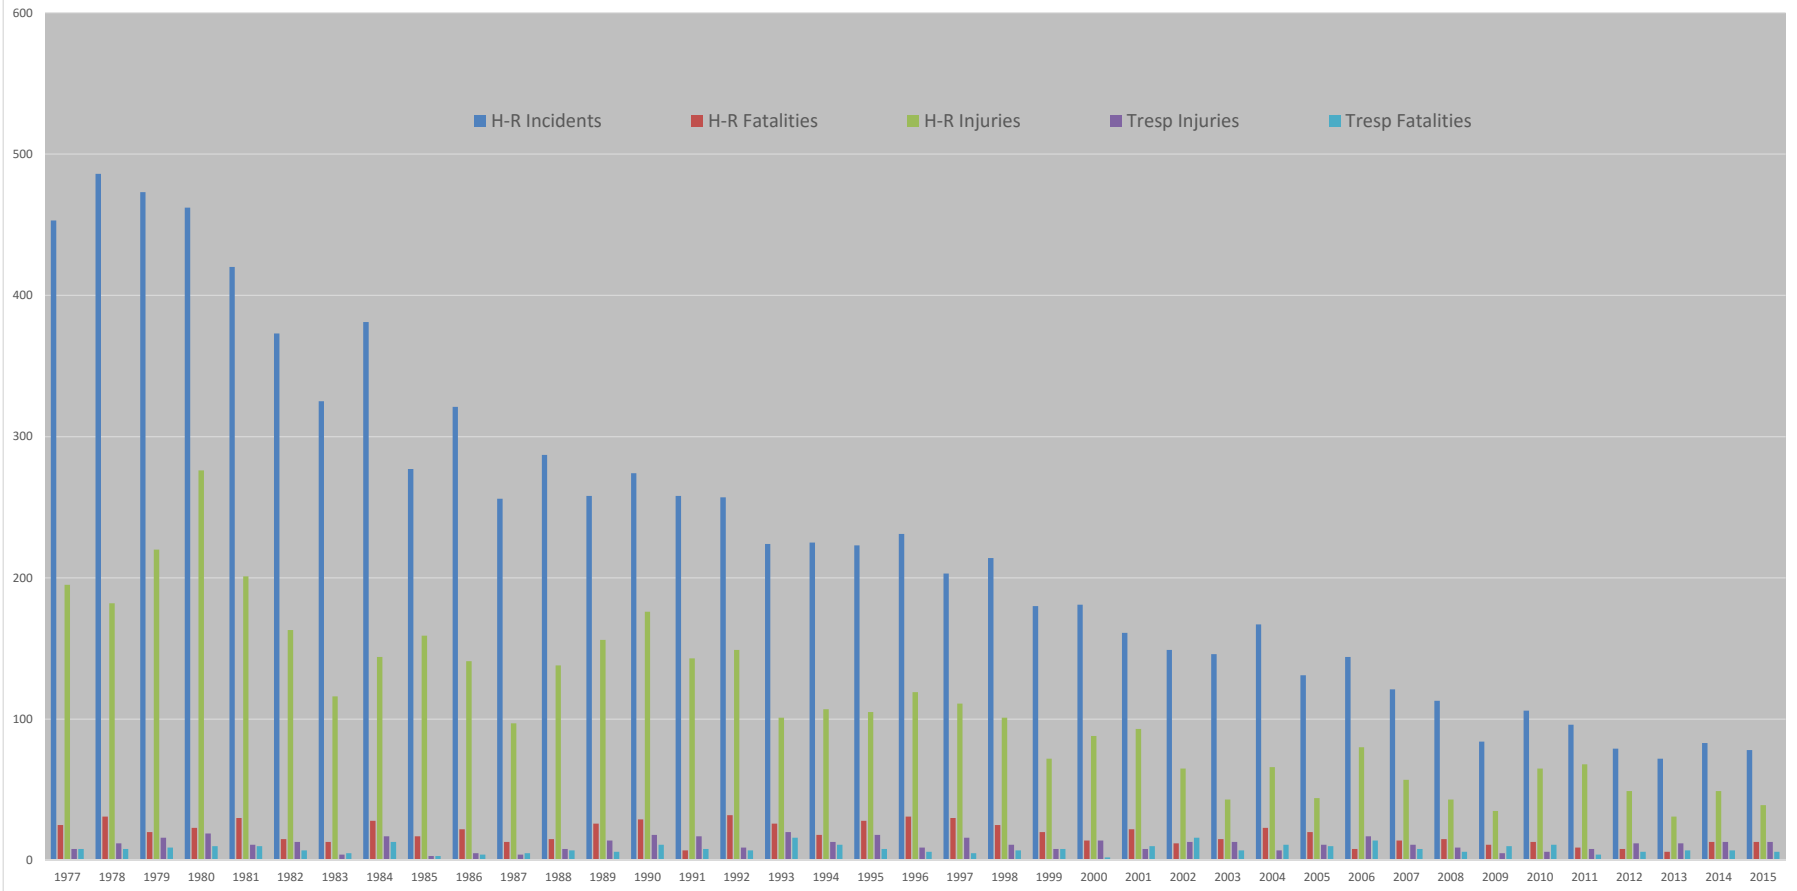

Louisiana Highway-Rail and Trespass Statistics FRA Report 1977-2015

Louisiana Highway-Rail and Trespass Statistics FRA Report 1977-2015

Louisiana Highway-Rail and Trespass Statistics FRA Report					
	H-R Incidents	H-R Fatalities	H-R Injuries	Tresp Injuries	Tresp Fatalities
1977	453	25	195	8	8
1978	486	31	182	12	8
1979	473	20	220	16	9
1980	462	23	276	19	10
1981	420	30	201	11	10
1982	373	15	163	13	7
1983	325	13	116	4	5
1984	381	28	144	17	13
1985	277	17	159	3	3
1986	321	22	141	5	4
1987	256	13	97	4	5
1988	287	15	138	8	7
1989	258	26	156	14	6
1990	274	29	176	18	11
1991	258	7	143	17	8
1992	257	32	149	9	7
1993	224	26	101	20	16
1994	225	18	107	13	11
1995	223	28	105	18	8
1996	231	31	119	9	6
1997	203	30	111	16	5
1998	214	25	101	11	7
1999	180	20	72	8	8
2000	181	14	88	14	2
2001	161	22	93	8	10
2002	149	12	65	13	16
2003	146	15	43	13	7
2004	167	23	66	7	11
2005	131	20	44	11	10
2006	144	8	80	17	14
2007	121	14	57	11	8
2008	113	15	43	9	6
2009	84	11	35	5	10
2010	106	13	65	6	11
2011	96	9	68	8	4
2012	79	8	49	12	6
2013	72	6	31	12	7
2014	83	13	49	13	7
2015	78	13	39	13	6