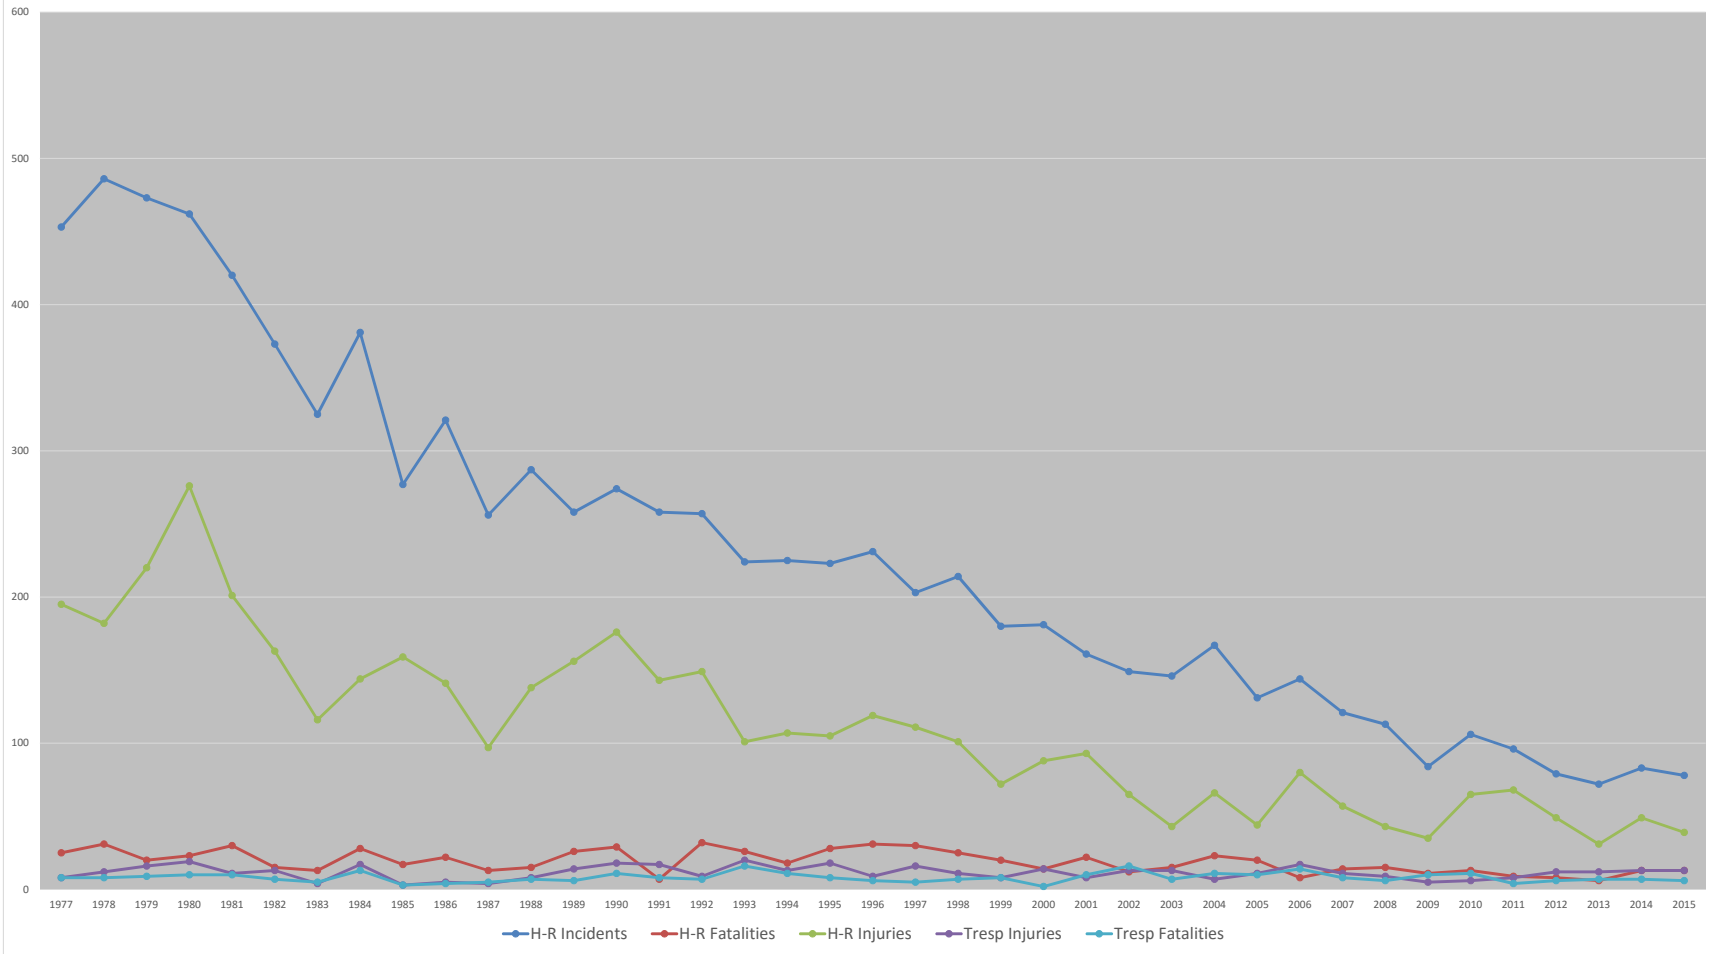

Louisiana Highway-Rail and Trespass Statistics FRA Report 1977-2015

Louisiana Highway-Rail and Trespass Statistics FRA Report 1977-2015

Louisiana Highway-Rail and Trespass Statistics FRA Report					
	H-R Incidents	H-R Fatalities	H-R Injuries	Tresp Injuries	Tresp Fatalities
1977	453	25	195	8	8
1978	486	31	182	12	8
1979	473	20	220	16	9
1980	462	23	276	19	10
1981	420	30	201	11	10
1982	373	15	163	13	7
1983	325	13	116	4	5
1984	381	28	144	17	13
1985	277	17	159	3	3
1986	321	22	141	5	4
1987	256	13	97	4	5
1988	287	15	138	8	7
1989	258	26	156	14	6
1990	274	29	176	18	11
1991	258	7	143	17	8
1992	257	32	149	9	7
1993	224	26	101	20	16
1994	225	18	107	13	11
1995	223	28	105	18	8
1996	231	31	119	9	6
1997	203	30	111	16	5
1998	214	25	101	11	7
1999	180	20	72	8	8
2000	181	14	88	14	2
2001	161	22	93	8	10
2002	149	12	65	13	16
2003	146	15	43	13	7
2004	167	23	66	7	11
2005	131	20	44	11	10
2006	144	8	80	17	14
2007	121	14	57	11	8
2008	113	15	43	9	6
2009	84	11	35	5	10
2010	106	13	65	6	11
2011	96	9	68	8	4
2012	79	8	49	12	6
2013	72	6	31	12	7
2014	83	13	49	13	7
2015	78	13	39	13	6